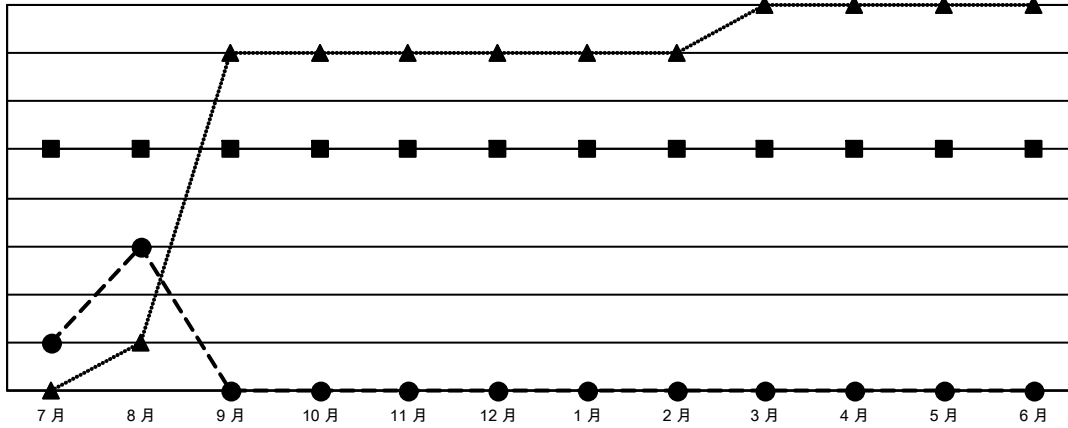

GMT MONTHLY MEMBERSHIP PROGRESS REPORT

Results as of: 8/31/2024

Multiple District 300C

LOCATION: REP OF CHINA

GMT: OPEN

GMT憲章區 5 - M

分會			
成果 2024-2025			
季	新分會目標	新會	會員流失的分會
7月/8月/9月	5	3	0
10月/11月/12月	0	0	0
1月/2月/3月	0	0	0
4月/5月/6月	0	0	0

位會員@每位須繳			
成果 2024-2025			
季	會員淨增長目標	實際會員增長數	實際退會會員 (包括轉會)
7月/8月/9月	550	853	56
10月/11月/12月	200	0	0
1月/2月/3月	150	0	0
4月/5月/6月	100	0	0

目標與實際新會累積

目標和實際會員累積

已取消的分會: 0	106 CLUBS OF 170 增添1位或以上的新會員	<u>性別分佈</u>	
		男	5,491 (68.87%)
<u>放棄的會員</u>	點擊這裡取得彙計會員數據	女	2,482 (31.13%)
過世		1	總計家庭單位會員數
分會已取消	0	支付減半會費的家庭會員	729
其他	55		
總計	56		