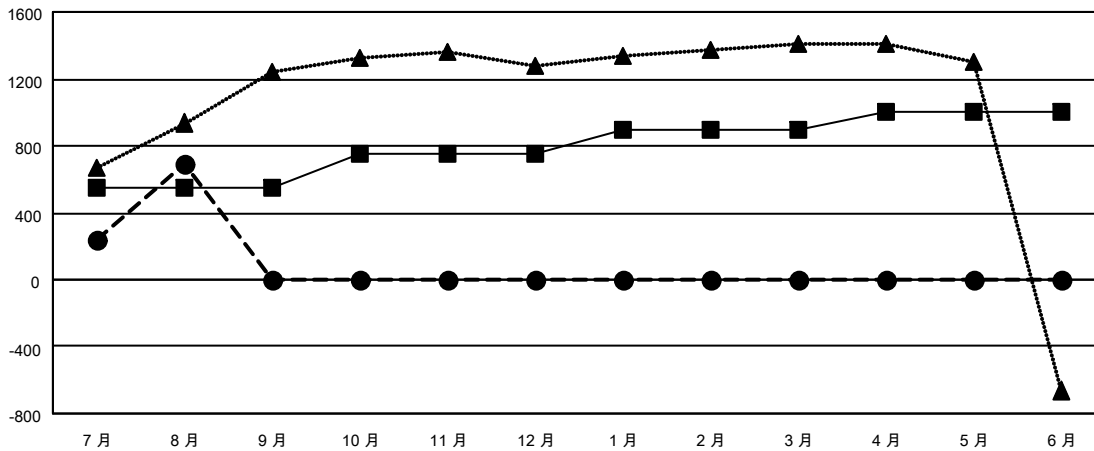

GMT MONTHLY MEMBERSHIP PROGRESS REPORT

Results as of: 8/31/2024

Multiple District 300C

LOCATION: REP OF CHINA

GMT: OPEN

GMT憲章區 5 - M

分會			
成果 2024-2025			
季	新分會目標	新會	會員流失的分會
7月/8月/9月	5	3	0
10月/11月/12月	0	0	0
1月/2月/3月	0	0	0
4月/5月/6月	0	0	0

位會員@每位須繳			
成果 2024-2025			
季	會員淨增長目標	實際會員增長數	實際退會會員 (包括轉會)
7月/8月/9月	550	853	56
10月/11月/12月	200	0	0
1月/2月/3月	150	0	0
4月/5月/6月	100	0	0

目標與實際新會累積

目標和實際會員累積

已取消的分會: 0	106 CLUBS OF 170 增添1位或以上的新會員	<u>性別分佈</u>	
		男	5,491 (68.87%)
<u>放棄的會員</u>	點擊這裡取得彙計會員數據	女	2,482 (31.13%)
過世		1	總計家庭單位會員數
分會已取消	0	支付減半會費的家庭會員	729
其他	55		
總計	56		